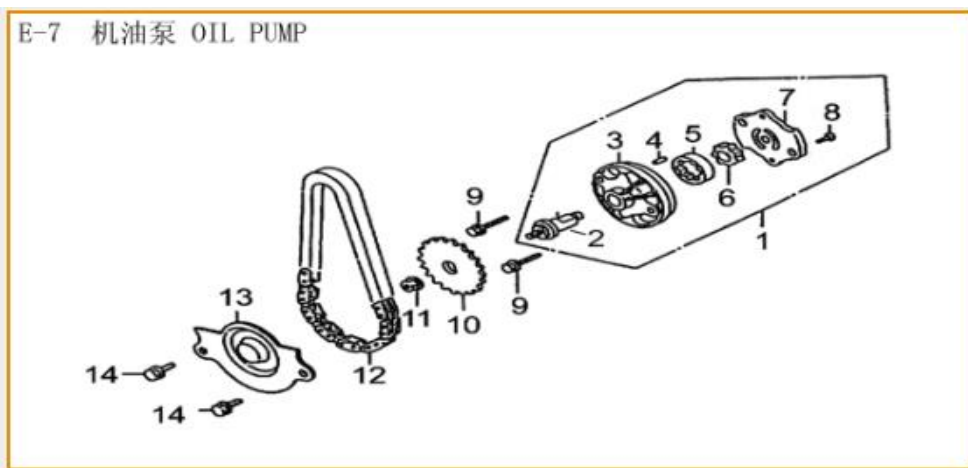

N°	Código SCP	Código Kit	Descripción	UM
1	LE0701513100000	LE0715513100000	KIT BOMBA DE ACEITE, PIÑON, CADENA 1P52QMI STYLUS LIBERTY SIENNA	KIT
10	LE0710513100000			
12	LE0712513100000			
13	LE0713513100000