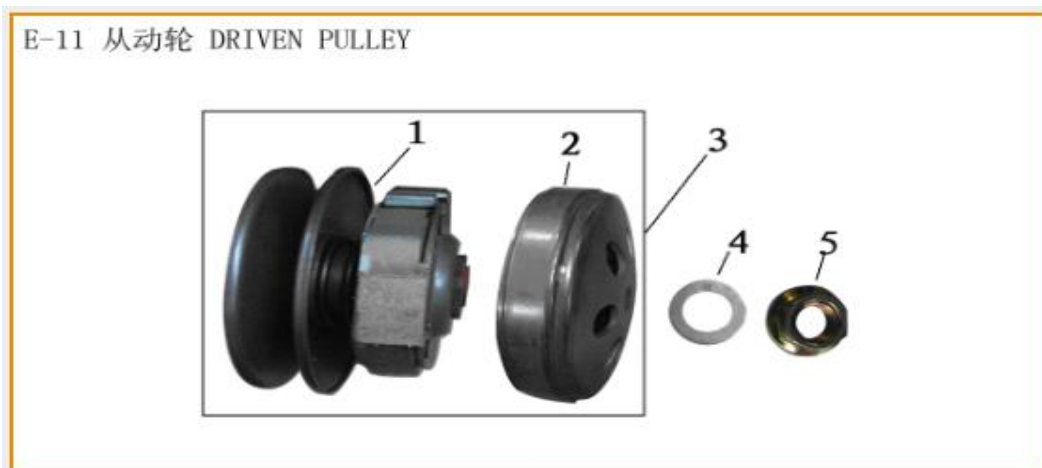

N°	Código SCP	Código Kit	Descripción	UM
3	LE1103513100000	LE1106513100000	KIT POLEA DE DIRECC. COMPLETA 1P52QMI STYLUS LIBERTY SIE	KIT
5	LE1105513100000