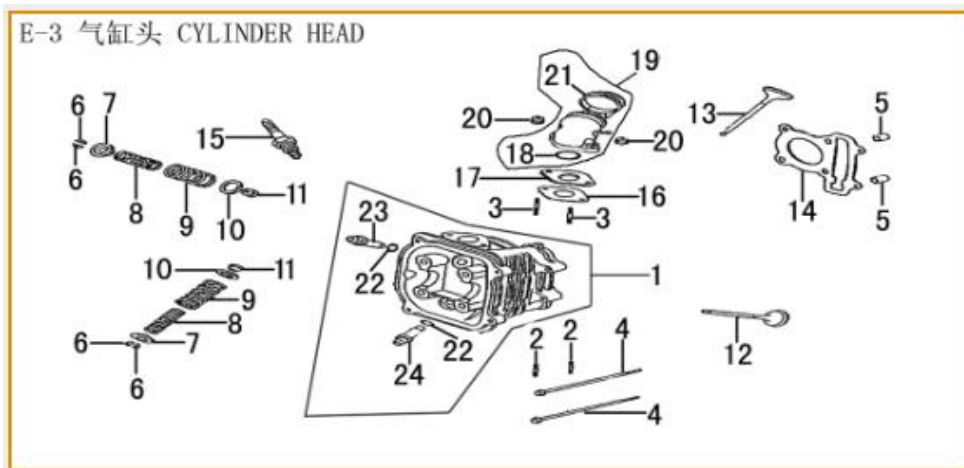

N°	Código SCP	Código Kit	Descripción	UM
1	LE0201513100000		TAPA DE CULATA 1P52QMI STYLUS	UNID
4	LE0204513100000		EMPAQUE TAPA DE CULATE 1P52QMI STYLUS	UNID
6	LE0206513100000		TAPA 1P52QMI STYLUS	UNID

N°	Código SCP	Código Kit	Descripción	UM
1	LE0301513100000		CULATA 1P52QMI STYLUS	UNID
11	LE0311513100000		RETEN DE VALVULA 1P52QMI STYLUS LIBERTY SIENNA	UNID
12	LE0312513100000	LE0325513100000	KIT VALVULA DE ADMISION Y ESCAPE 1P52QMI STYLUS	KIT
13	LE0313513100000			
14	LE0314513100000		EMPAQUE DE CULATA 1P52QMI STYLUS	UNID
15	C7HSA		BUJÍA NGK 1P52QMI STYLUS	UNID
19	LE0319513100000		TUBERIA DE INGRESO 1P52QMI STYLUS	SET