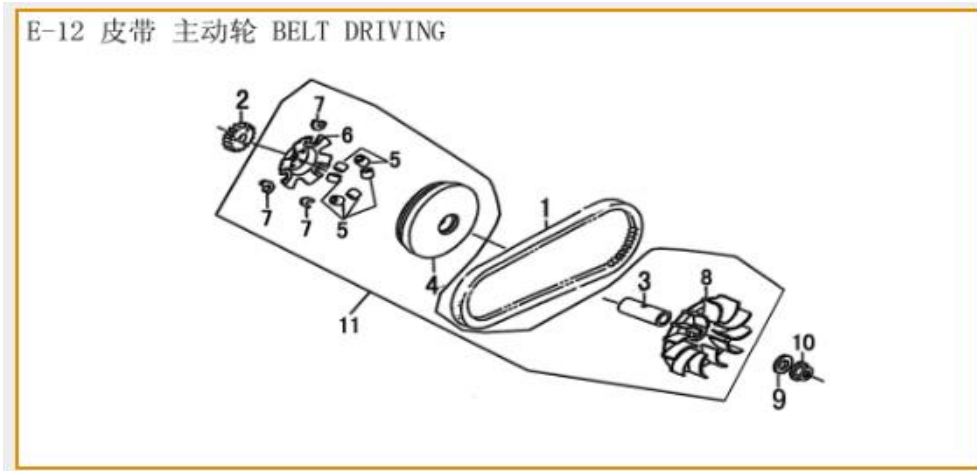

N°	Código SCP	Código Kit	Descripción	UM
1	LE1201513100000		CORREA DE TRANSMISION 1P52QMI STYLUS	UNID
2	LE1202513100000		ENGRANAJE DE ARRANQUE 1P52QMI STYLUS LIBERTY SIENNA	UNID
5	LE1205513100000		RODILLOS 1P52QMI STYLUS LIBERTY SIENNA	UNID
11	LE1211513100000		POLEA COMPLETA 1P52QMI STYLUS LIBERTY SIENNA	SET