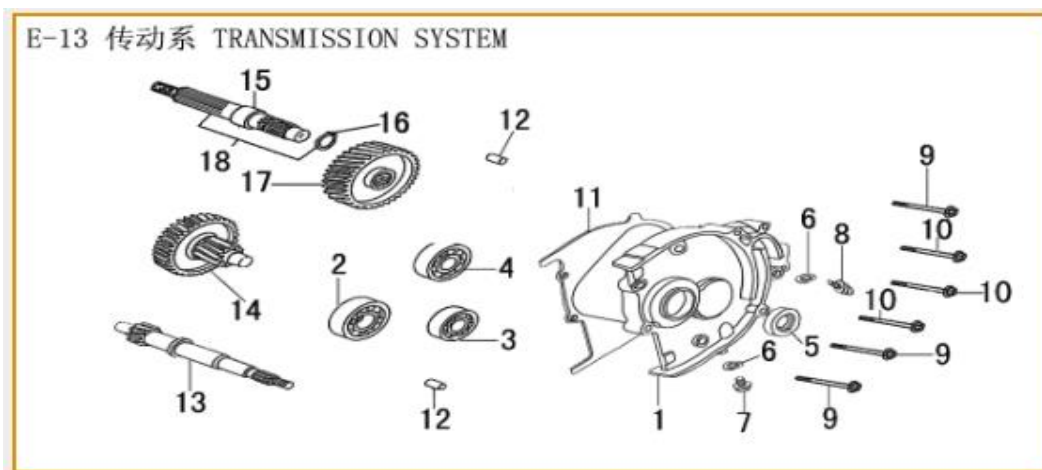

N°	Código SCP	Código Kit	Descripción	UM
1	LE1301513100000		TAPA DE CAJA DE CAMBIOS 1P52QMI STYLUS LIBERTY SIENNA	UNID
5	LE1305513100000		RETEN 20x32x6 1P52QMI STYLUS LIBERTY SIENNA	UNID
11	LE1311513100000		EMPAQUE CAJA DE TRANSMISIÓN 1P52QMI STYLUS LIBERTY SIENNA	UNID
13	LE1313513100000		EJE DE TRANSMISIÓN 1P52QMI STYLUS LIBERTY SIENNA	UNID
14	LE1314513100000		EJE INTERMEDIO 1P52QMI STYLUS LIBERTY SIENNA	UNID
17	LE1317513100000		PIÑÓN EJE DE SALIDA 1P52QMI STYLUS LIBERTY SIENNA	UNID
18	LE1318513100000		EJE DE SALIDA 1P52QMI STYLUS LIBERTY SIENNA	UNID