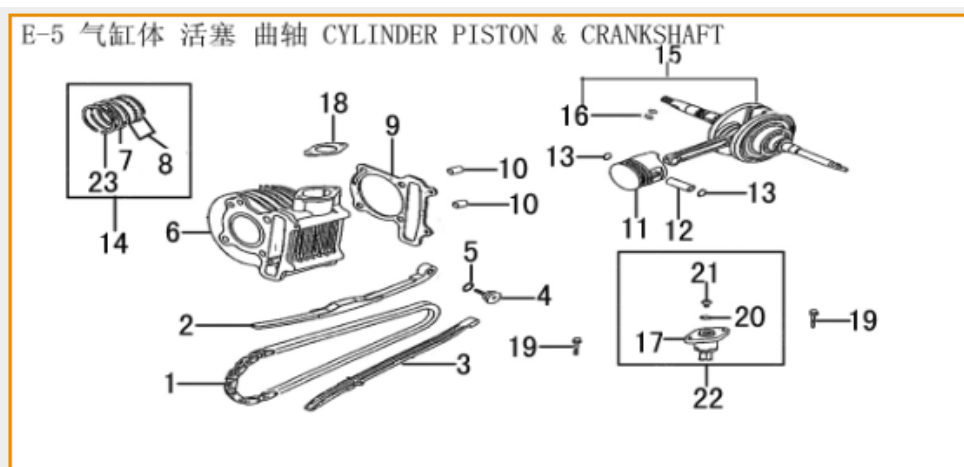

N°	Código SCP	Código Kit	Descripción	UM
1	LE0501513100000		CADENA 1P52QMI STYLUS	UNID
2	LE0502513100000	LE0524513100000	KIT TEMPLADOR Y GUÍA DE CADENA 1P52QMI STYLUS	KIT
3	LE0503513100000			
9	LE0509513100000			
6	LE0506513100000	LE0525513100000	KIT CILINDRO, TEMPLADOR, PISTON, PIN, SEGURO, ANILLOS 1P52QMI STYLUS LIBERTY SIENNA	KIT
10	LE0510513100000			
11	LE0511513100000			
12	LE0512513100000			
13	LE0513513100000			
14	LE0514513100000			
22	LE0522513100000			
15	LE0515513100000		CIGÜEÑAL Y BIELA 1P52QMI STYLUS LIBERTY SIENNA	UNID
18	LE0518513100000		EMPAQUE TENSOR 1P52QMI STYLUS	UNID