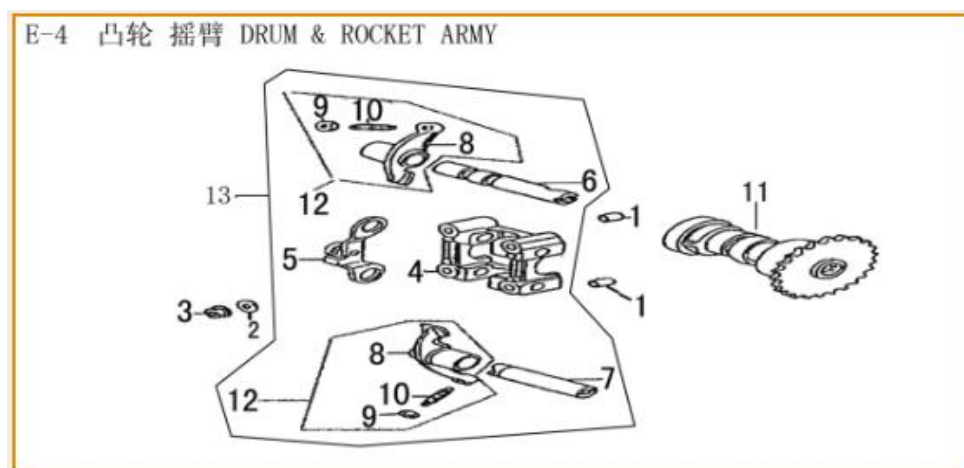

N°	Código SCP	Código Kit	Descripción	UM
1	LE0201513100000		TAPA DE CULATA 1P52QMI STYLUS	UNID
4	LE0204513100000		EMPAQUE TAPA DE CULATE 1P52QMI STYLUS	UNID
6	LE0206513100000		TAPA 1P52QMI STYLUS	UNID

N°	Código SCP	Código Kit	Descripción	UM
1	LE0301513100000		CULATA 1P52QMI STYLUS	UNID
11	LE0311513100000		RETEN DE VALVULA 1P52QMI STYLUS LIBERTY SIENNA	UNID
12	LE0312513100000	LE0325513100000	KIT VALVULA DE ADMISION Y ESCAPE 1P52QMI STYLUS	KIT
13	LE0313513100000			
14	LE0314513100000		EMPAQUE DE CULATA 1P52QMI STYLUS	UNID
15	C7HSA		BUJÍA NGK 1P52QMI STYLUS	UNID
19	LE0319513100000		TUBERIA DE INGRESO 1P52QMI STYLUS	SET