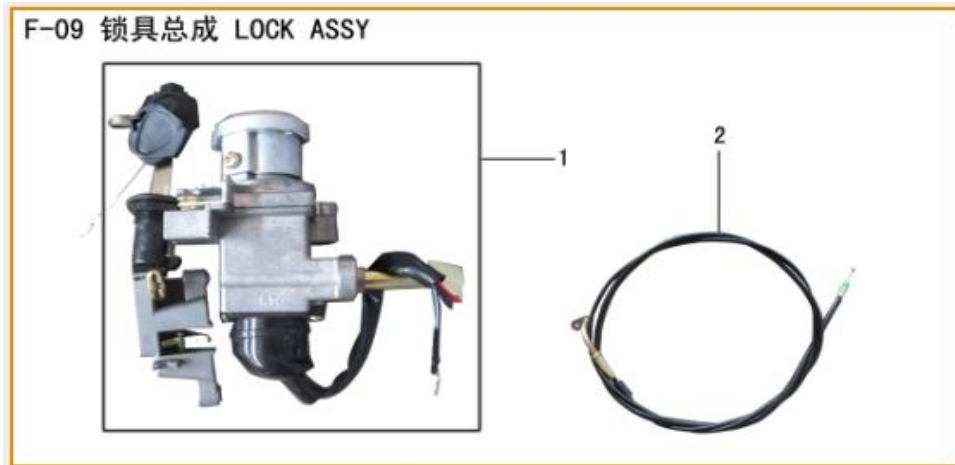

N°	Código SCP	Código Kit	Descripción	UM
1	F09-01-LF125T-2V		CHAPA CONTACTO COMP. STYLUS 125 LF125T-2V LIFAN	UNID
2	F09-02-LF125T-2V		CABLE ASIENTO STYLUS 125 LF125T-2V LIFAN	UNID