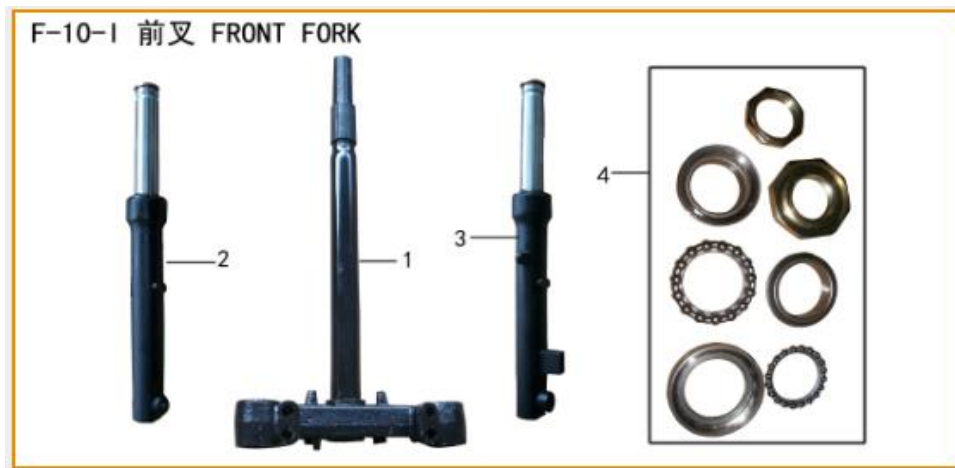

N°	Código SCP	Código Kit	Descripción	UM
1	F10-I-01-LF125T-2V		YUGO TIMON STYLUS 125 LF125T-2V LIFAN	UNID
2	F10-I-02-LF125T-2V	F10-05-LF125T-2V	BARRA TELESCOPICA IZQ/DER. STYLUS 125 LF125T-2V LIFAN	PAR
3	F10-I-03-LF125T-2V			
4	F10-I-04-LF125T-2V		RODAJE TIMON COMP. STYLUS 125 LF125T-2V LIFAN	UNID