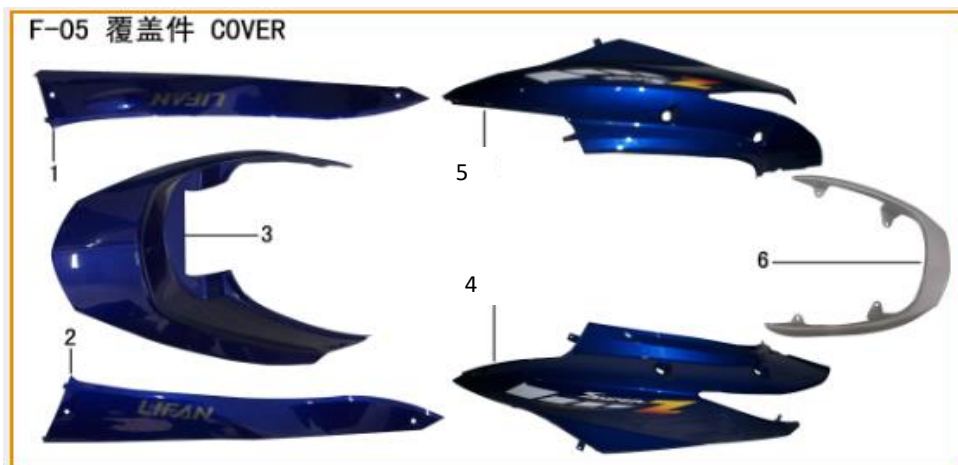

N°	Código SCP	Código Kit	Descripción	UM
1	LF05010471300BL		CUBIERTA INF. IZQ. BLANCO STYLUS 125 LF125T-2V LIFAN	UNID
1	LF05010471300NG		CUBIERTA INF. IZQ. NEGRO STYLUS 125 LF125T-2V LIFAN	UNID
2	LF05020471300BL		CUBIERTA INF. DER. BLANCO STYLUS 125 LF125T-2V LIFAN	UNID
2	LF05020471300NG		CUBIERTA INF. DER. NEGRO STYLUS 125 LF125T-2V LIFAN	UNID
3	LF05030471300BL		CUBIERTA CAJUELA BLANCO STYLUS 125 LF125T-2V LIFAN	UNID
3	LF05030471300NG		CUBIERTA CAJUELA NEGRO STYLUS 125 LF125T-2V LIFAN	UNID
4	LF05040471300BL		CARENADO POS. IZQ. BLANCO STYLUS 125 LF125T-2V LIFAN	UNID
4	LF05040471300NG		CARENADO POS. IZQ. NEGRO STYLUS 125 LF125T-2V LIFAN	UNID
5	LF05050471300BL		CARENADO POS. DER. BLANCO STYLUS 125 LF125T-2V LIFAN	UNID
5	LF05050471300NG		CARENADO POS. DER. NEGRO STYLUS 125 LF125T-2V LIFAN	UNID
6	F05-06-LF125T-2V		PARRILLA POS. STYLUS 125 LF125T-2V LIFAN	UNID