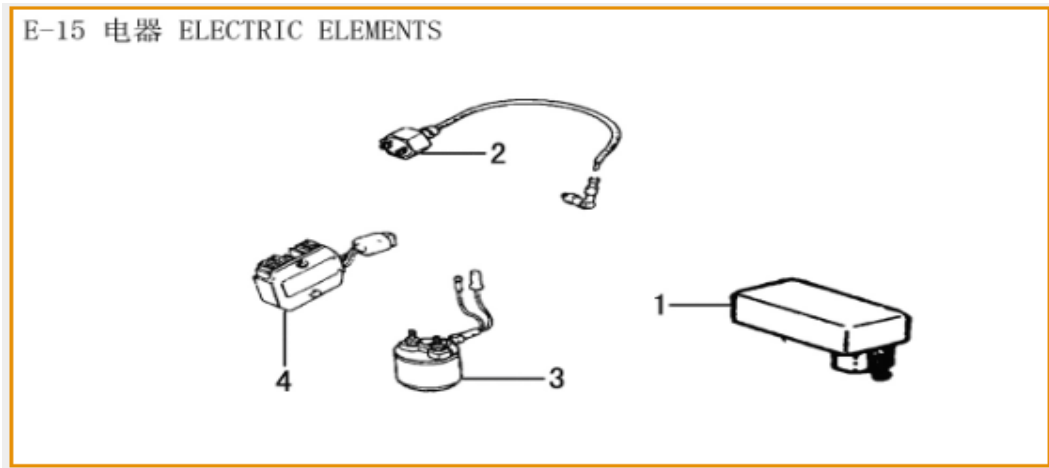

N°	Código SCP	Código Kit	Descripción	UM
1	LE1501513100000		CDI 1P52QMI STYLUS	UNID
2	LE1502513100000		BOBINA DE ENCENDIDO 1P52QMI STYLUS	UNID
3	LE1503513100000		RELAY 1P52QMI STYLUS	UNID
4	LE1504513100000		REGULADOR DE VOLTAJE 1P52QMI STYLUS	UNID