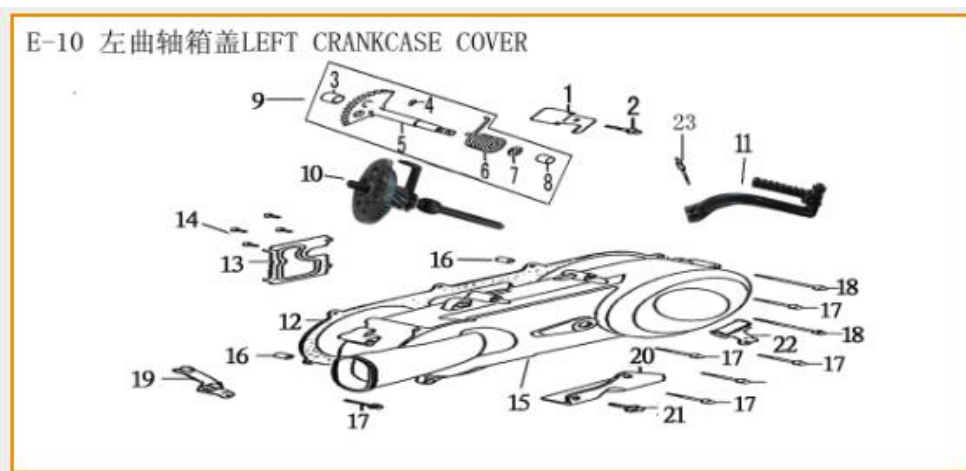

N°	Código SCP	Código Kit	Descripción	UM
9	LE1009513100000		EJE DE ARRANQUE 1P52QMI STYLUS LIBERTY SIENNA	SET
10	LE1010513100000		PIÑÓN CENTRAL DE ARRANQUE 1P52QMI STYLUS LIBERTY SIENNA	SET
11	LE1011513100000		PATADA DE ARRANQUE 1P52QMI STYLUS LIBERTY SIENNA	UNID
12	LE1012513100000		EMPAQUE TAPA DE CARTER IZQ 1P52QMI STYLUS	UNID
15	LE1015513100000		TAPA DE CARTER IZQ 1P52QMI STYLUS LIBERTY SIENNA	UNID