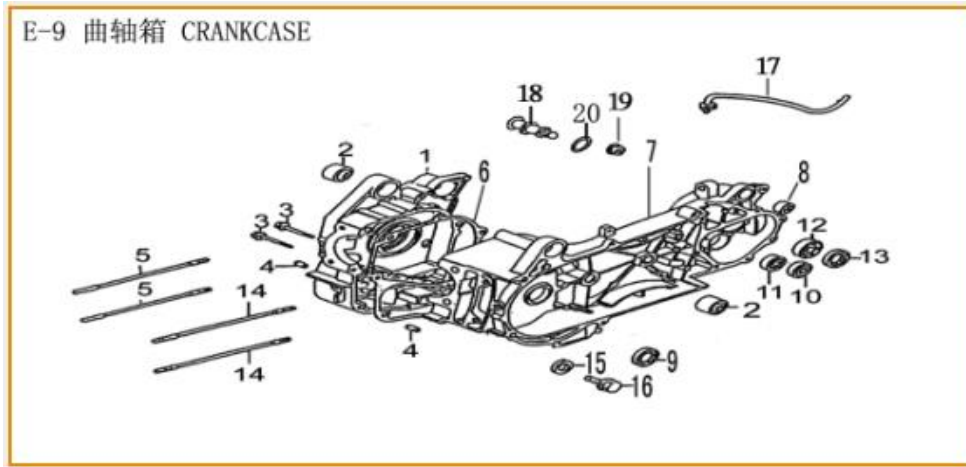

N°	Código SCP	Código Kit	Descripción	UM
1	LE0901513100000		CARTER DER 1P52QMI STYLUS LIBERTY SIENNA	UNID
2	LE0902513100000		BUJE SUSP. DE MOTOR 1P52QMI STYLUS LIBERTY SIENNA	UNID
6	LE0906513100000		EMPAQUE CARTER 1P52QMI STYLUS LIBERTY SIENNA	UNID
7	LE0907513100000		BUJE INF. AMORTIGUADOR POST. 1P52QMI STYLUS LIBERTY SIE	UNID
9	LE0909513100000		RETEN DE CIGÜEÑAL IZQ 19.8x30x5 1P52QMI STYLUS LIBERTY S	UNID
14	LE0914513100000		TORNILLO DE CILINDRO B 1P52QMI STYLUS	UNID
15	LE0915513100000		ARANDELA DE TAPÓN DE DRENAJE 1P52QMI STYLUS LIBERTY SI	UNID
16	LE0916513100000		PERNO DE DRENAJE ACEITE 1P52QMI STYLUS LIBERTY SIENNA	UNID