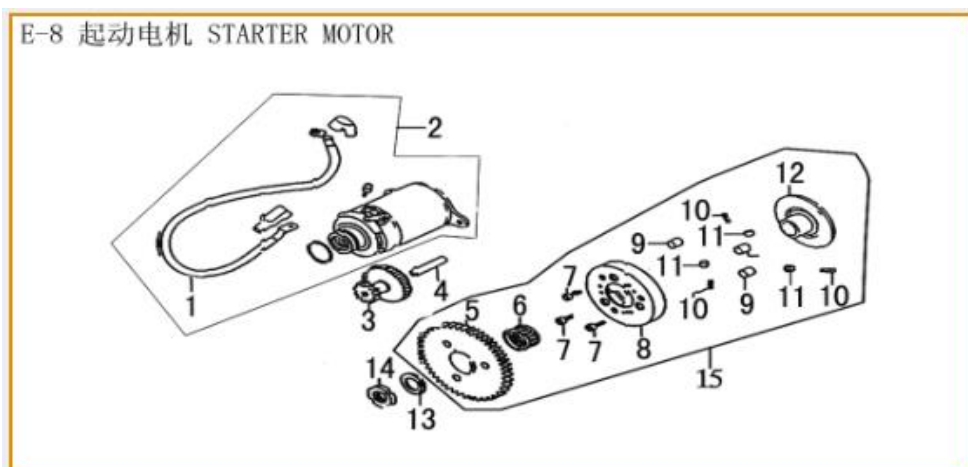

N°	Código SCP	Código Kit	Descripción	UM
2	LE0802513100000		MOTOR DE ARRANQUE 1P52QMI STYLUS LIBERTY SIENNA	UNID
3	LE0803513100000	LE0816513100000	KIT DOBLE ENGRANAJE Y EJE 1P52QMI STYLUS LIBERTY SIENNA	KIT
4	LE0804513100000			
14	LE0814513100000	LE0817513100000	KIT ARRANQUE DE EMBRAGUE 1P52QMI STYLUS LIBERTY SIENNA	KIT
15	LE0815513100000