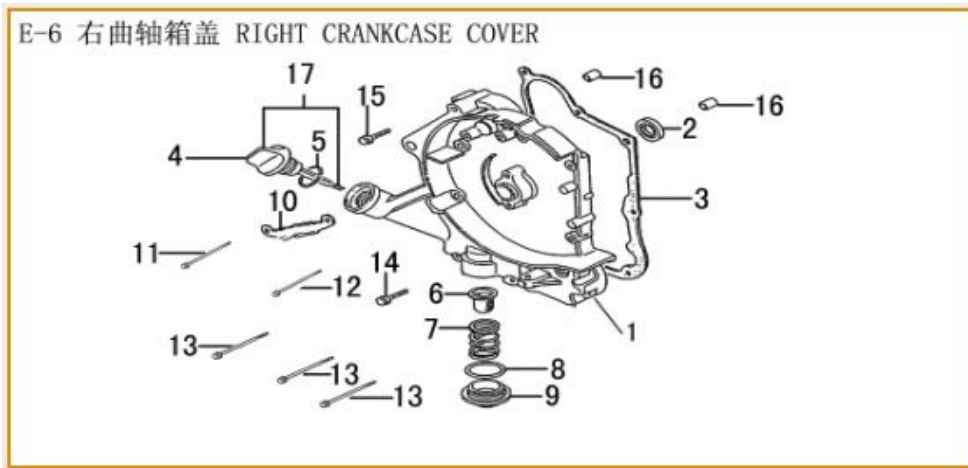

N°	Código SCP	Código Kit	Descripción	UM
1	LE0601513100000		TAPA DE CARTER DER 1P52QMI STYLUS LIBERTY SIENNA	UNID
2	LE0602513100000		RETEN DER. CIGÜEÑAL 9.8x30x5 1P52QMI STYLUS LIBERTY SIENNA	UNID
3	LE0603513100000		EMPAQUE TAPA DE CARTER DER 1P52QMI STYLUS	UNID
4	LE0604513100000		VARILLA NIVEL DE ACEITE 1P52QMI STYLUS	UNID
5	LE0605513100000		O-RING CARTER 1P52QMI STYLUS	UNID
6	LE0606513100000	LE0618513100000	KIT PRE FILTRO DE ACEITE, TAPA RESORTE 1P52QMI STYLUS LIBERTY SIENNA	KIT
7	LE0607513100000			
8	LE0608513100000			
9	LE0609513100000