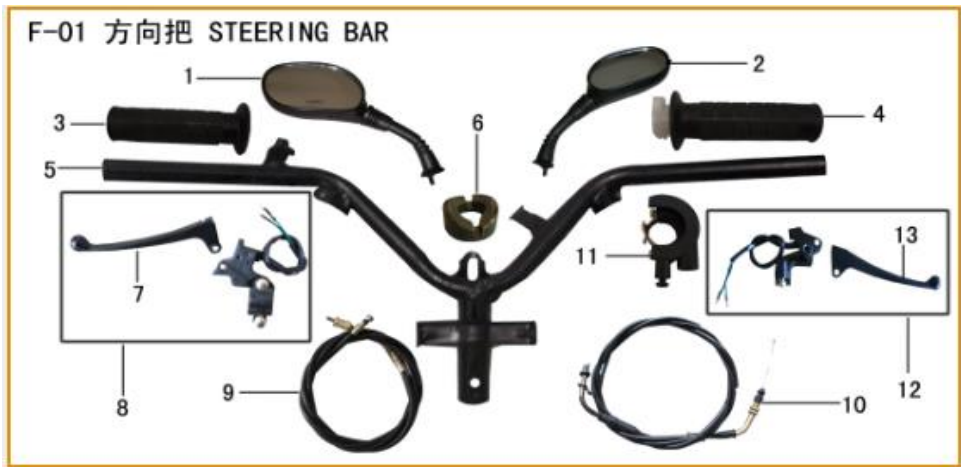

N°	Código SCP	Código Kit	Descripción	UM
1	F01-01-LF125T-2V	F01-14-LF125T-2V	ESPEJO RETROVISOR DER./IZQ. STYLUS 125 LF125T-2V LIFAN	PAR
2	F01-02-LF125T-2V			
3	F01-03-LF125T-2V	F01-15-LF125T-2V	MANUBRIO DER./IZQ. STYLUS 125 LF125T-2V LIFAN	PAR
4	F01-04-LF125T-2V			
5	F01-05-LF125T-2V		TIMON STYLUS 125 LF125T-2V LIFAN	UNID
6	F01-06-LF125T-2V		TOPE COLLAR TIMON LF125T-2V LIFAN	UNID
7	F01-07-LF125T-2V		MANIJA FRENO POS. STYLUS 125 LF125T-2V LIFAN	UNID
8	F01-08-LF125T-2V		MANIJA FRENO POS. COMP. STYLUS 125 LF125T-2V LIFAN	UNID
9	F01-09-LF125T-2V		CABLE FRENO POS. STYLUS 125 LF125T-2V LIFAN	UNID
10	F01-10-LF125T-2V		CABLE ACELERADOR STYLUS 125 LF125T-2V LIFAN	UNID
11	F01-11-LF125T-2V		BASE CABLE ACELERADOR STYLUS 125 LF125T-2V LIFAN	UNID
12	F01-12-LF125T-2V		MANIJA FRENO DEL. COMP. STYLUS 125 LF125T-2V LIFAN	UNID