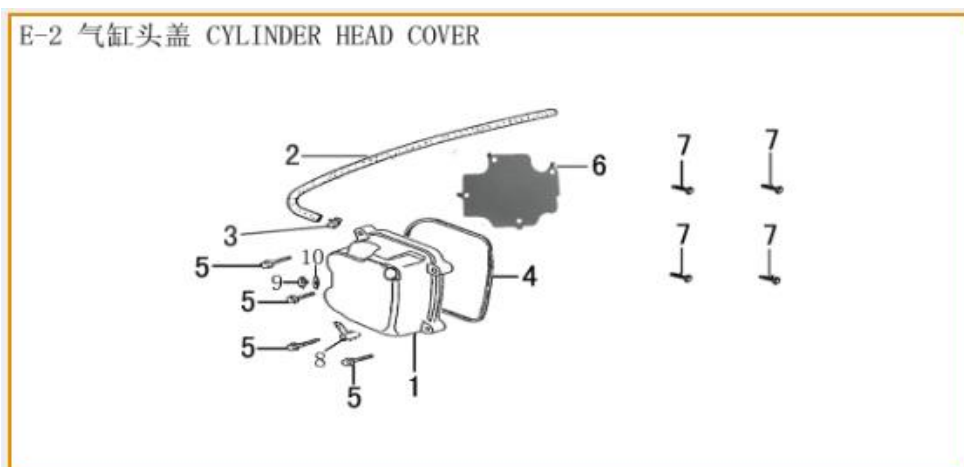

N°	Código SCP	Código Kit	Descripción	UM
1	LE0201513100000		TAPA DE CULATA 1P52QMI STYLUS	UNID
4	LE0204513100000		EMPAQUE TAPA DE CULATE 1P52QMI STYLUS	UNID
6	LE0206513100000		TAPA 1P52QMI STYLUS	UNID

N°	Código SCP	Código Kit	Descripción	UM
1	LE0301513100000		CULATA 1P52QMI STYLUS	UNID
11	LE0311513100000		RETEN DE VALVULA 1P52QMI STYLUS LIBERTY SIENNA	UNID
12	LE0312513100000	LE0325513100000	KIT VALVULA DE ADMISION Y ESCAPE 1P52QMI STYLUS	KIT
13	LE0313513100000			
14	LE0314513100000		EMPAQUE DE CULATA 1P52QMI STYLUS	UNID
15	C7HSA		BUJÍA NGK 1P52QMI STYLUS	UNID
19	LE0319513100000		TUBERIA DE INGRESO 1P52QMI STYLUS	SET