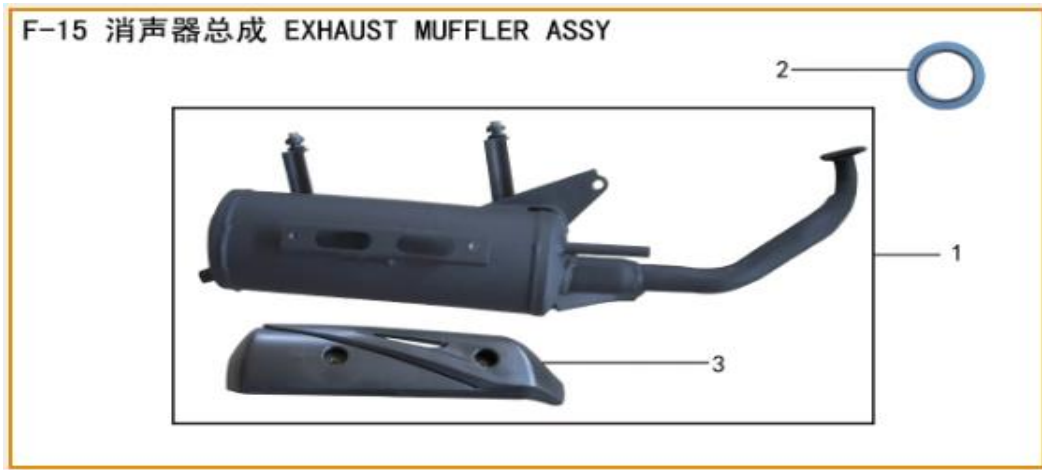

N°	Código SCP	Código Kit	Descripción	UM
1	LF1501047130000		SILENCIADOR COMP. STYLUS 125 LF125T-2V LIFAN	UNID
2	F15-02-LF125T-2V		EMPAQ. ESCAPE STYLUS 125 LF125T-2V LIFAN	UNID
3	LF1503047130000		ORNAMENTO SILENCIADOR STYLUS 125 LF125T-2V LIFAN	UNID