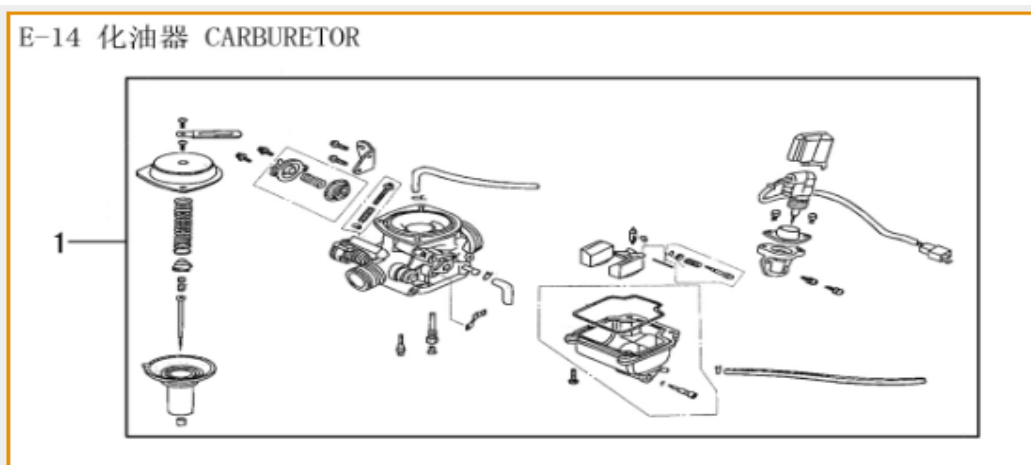

N°	Código SCP	Código Kit	Descripción	UM
1	LE1401513100000		CARBURADOR 1P52QMI STYLUS	UNID