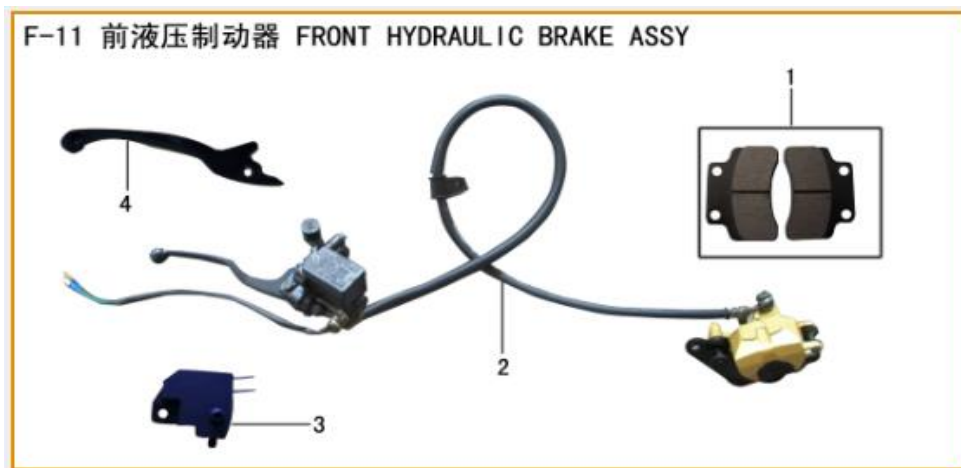

N°	Código SCP	Código Kit	Descripción	UM
1	F11-01-LF125T-2V		PASTILLAS DE FRENO DEL. STYLUS 125 LF125T-2V LIFAN	SET
2	F11-02-LF125T-2V		FRENO DEL. COMP. STYLUS 125 LF125T-2V LIFAN	UNID
3	F11-03-LF125T-2V		SWITCH FRENO DEL. STYLUS 125 LF125T-2V LIFAN	UNID
4	F11-04-LF125T-2V		MANIJA DE FRENO DEL. STYLUS 125 LF125T-2V LIFAN	UNID