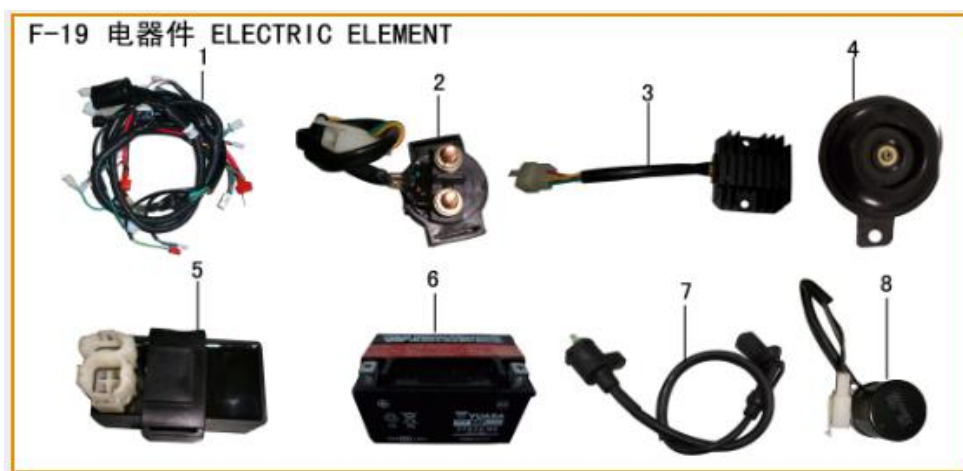

N°	Código SCP	Código Kit	Descripción	UM
1	F19-01-LF125T-2V		RAMAL ELECT. STYLUS 125 LF125T-2V LIFAN	UNID
2	F19-02-LF125T-2V		RELAY ARRANQUE STYLUS 125 LF125T-2V LIFAN	UNID
3	F19-03-LF125T-2V		REGUL. VOLTAJE STYLUS 125 LF125T-2V LIFAN	UNID
4	F19-04-LF125T-2V		CLAXON STYLUS 125 LF125T-2V LIFAN	UNID
5	F19-05-LF125T-2V		CDI STYLUS 125 LF125T-2V LIFAN	UNID
6	YTX7L-BS-SF		BATERIA GEL YTX7L-BS SFX STYLUS 125 LF125T-2V LIFAN	UNID
7	F19-07-LF125T-2V		BOBINA ALTA STYLUS 125 LF125T-2V LIFAN	UNID
8	F19-08-LF125T-2V		RELAY DIRECC. STYLUS 125 LF125T-2V LIFAN	UNID